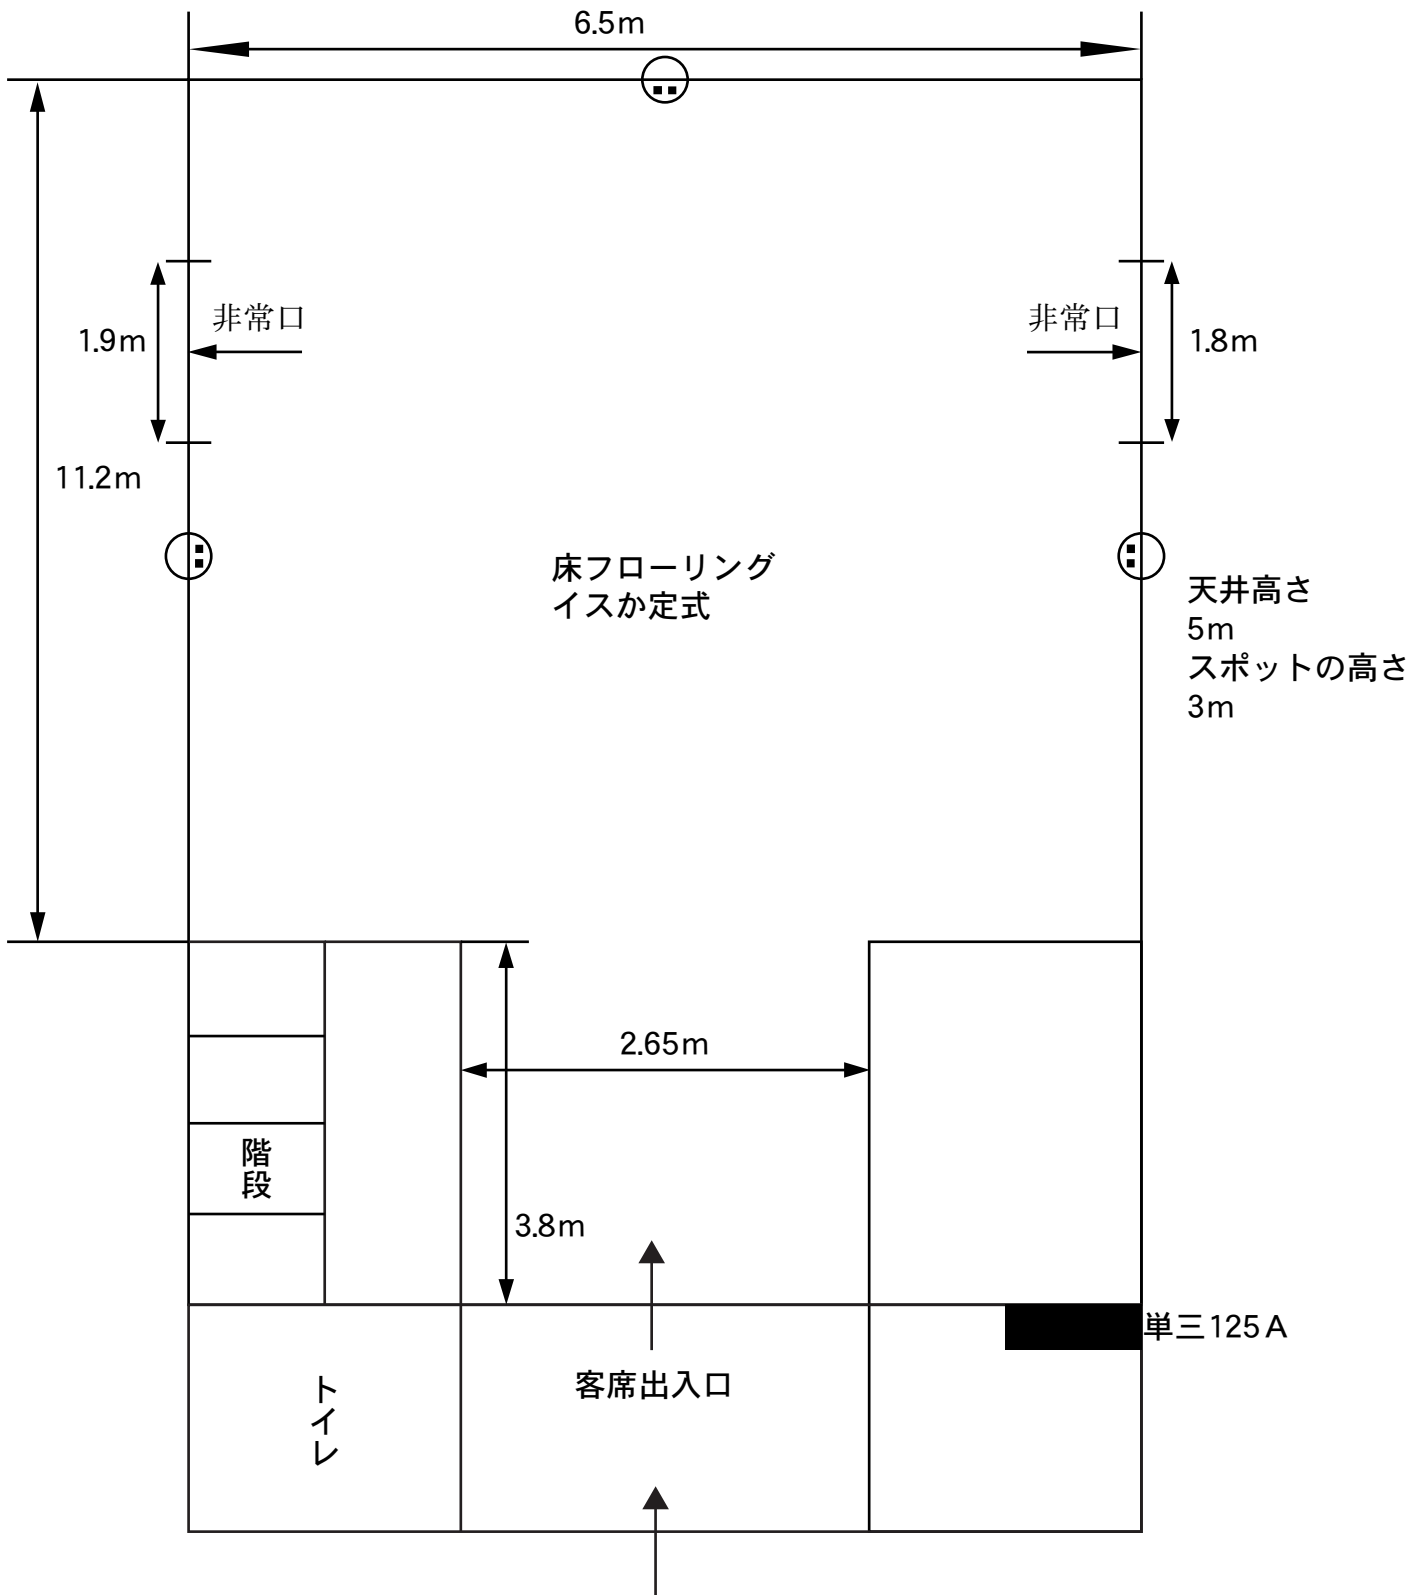

蔵の略図

蔵の里イベント蔵

その他 一部2Fあり
2F スポット 1kw凸×2
消火器設置