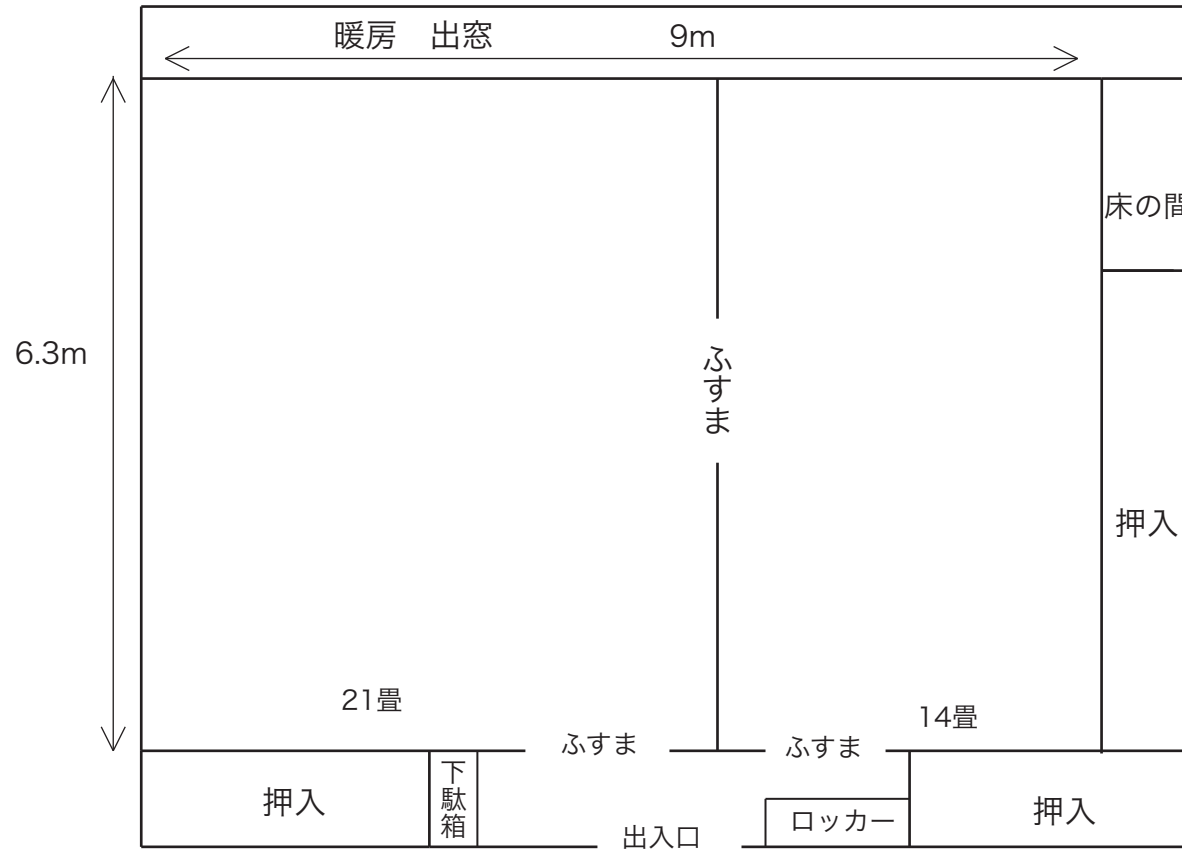

喜多方プラザ 和室

出入口は格子の引き戸 出窓は障子戸
ふすま・障子は取り外し可能