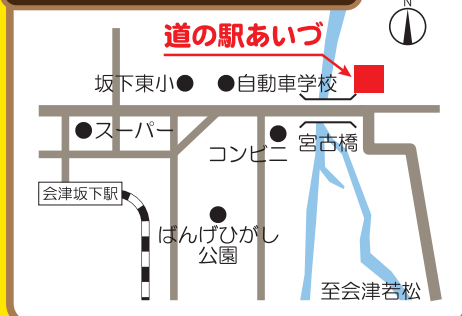

道の駅あいづ(湯川・会津坂下)