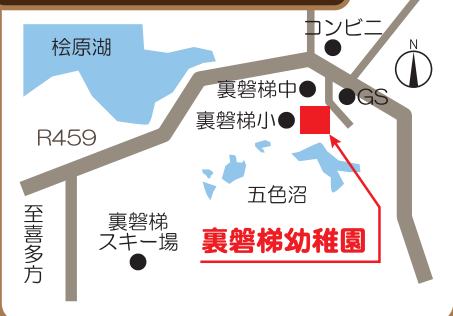

プレイガイド

喜多方プラザ・会津風雅堂・FMきたかたセレクトショップ・ローソンチケット(Lコード: 21613)

お問い合わせ: 喜多方発21世紀シアター実行委員会(喜多方プラザ) TEL 0241-24-4611 URL <http://21st.kitakataplaza.jp/>

喜多方市街地

喜多方発21世紀シアター★18th★

公演会場MAP

熱塩加納「夢の森」

裏磐梯幼稚園(北塩原村)