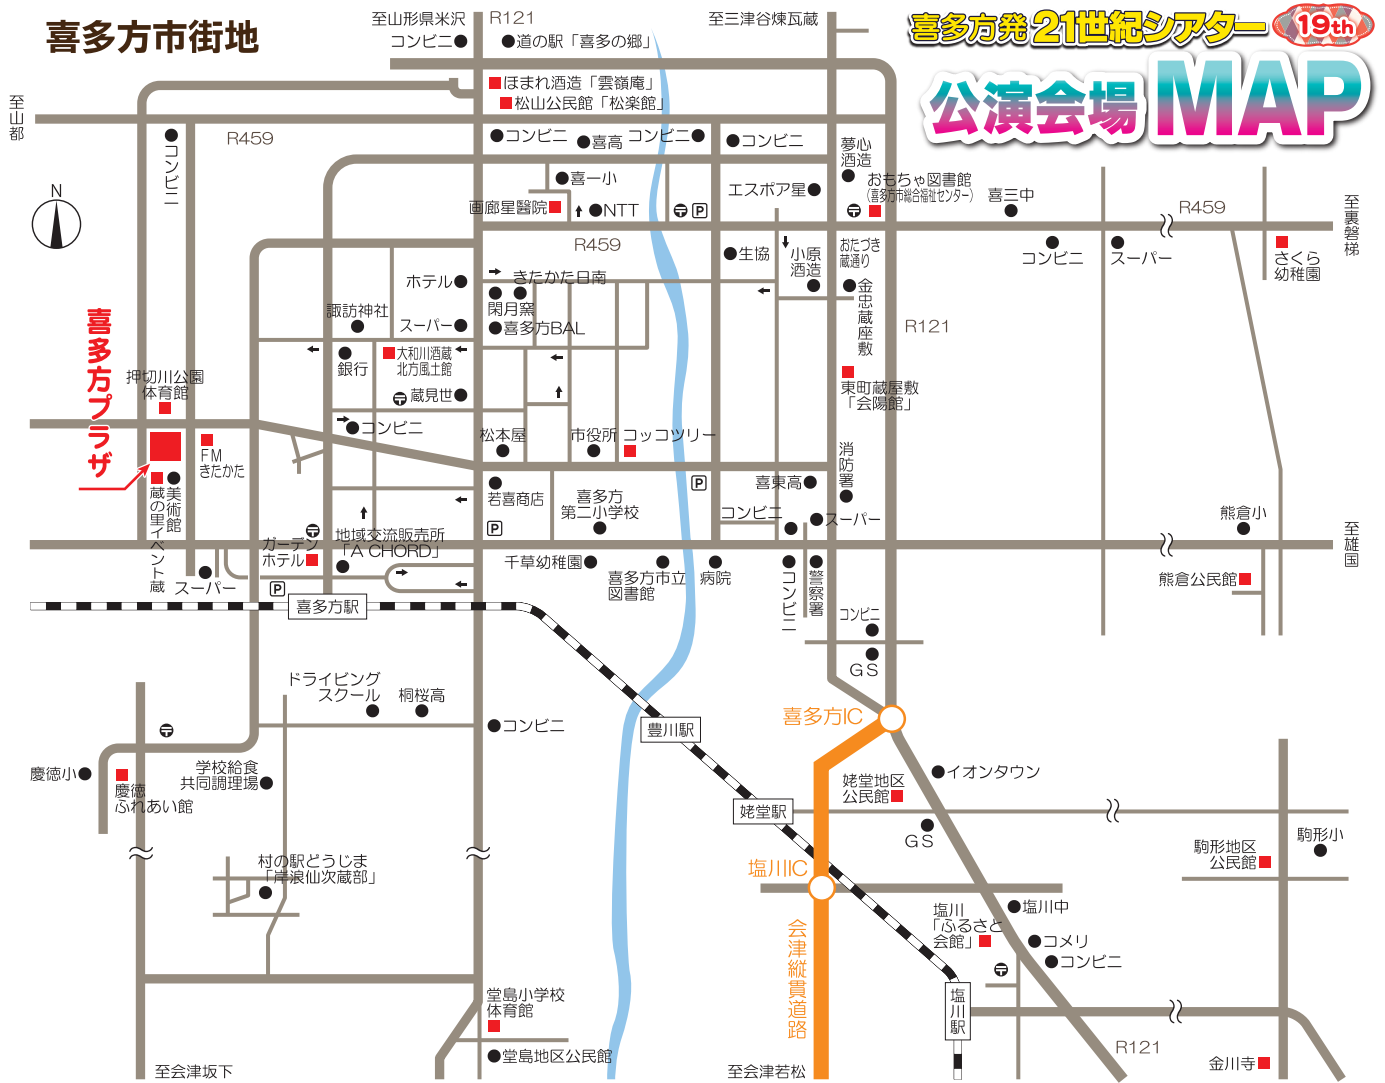

喜多方市街地

公演会場MAP

夢の森(熱塩加納)

裏磐梯幼稚園(北塩原村)

山都保健センター

高郷公民館

西会津中学校・こゆりこども園