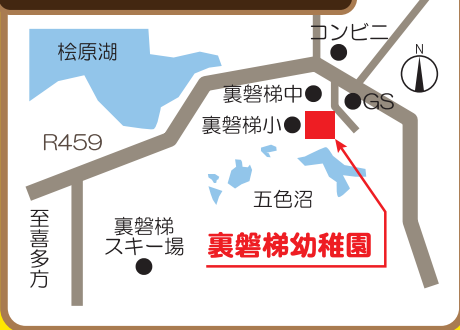

喜多方市街地

公演会場MAP

夢の森(熱塩加納)

裏磐梯幼稚園(北塩原村)

山都保健センター

高郷公民館

西会津中学校・こゆりこども園