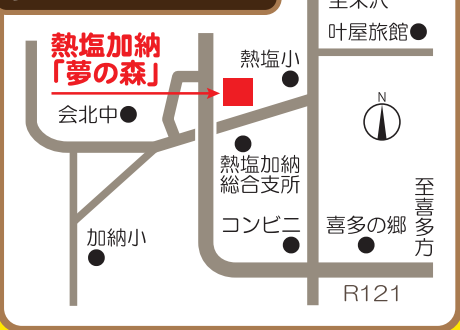

喜多方市街地

公演会場MAP

夢の森(熱塩加納)

裏磐梯幼稚園(北塩原村)

山都保健センター

高郷公民館

西会津中学校・こゆりこども園