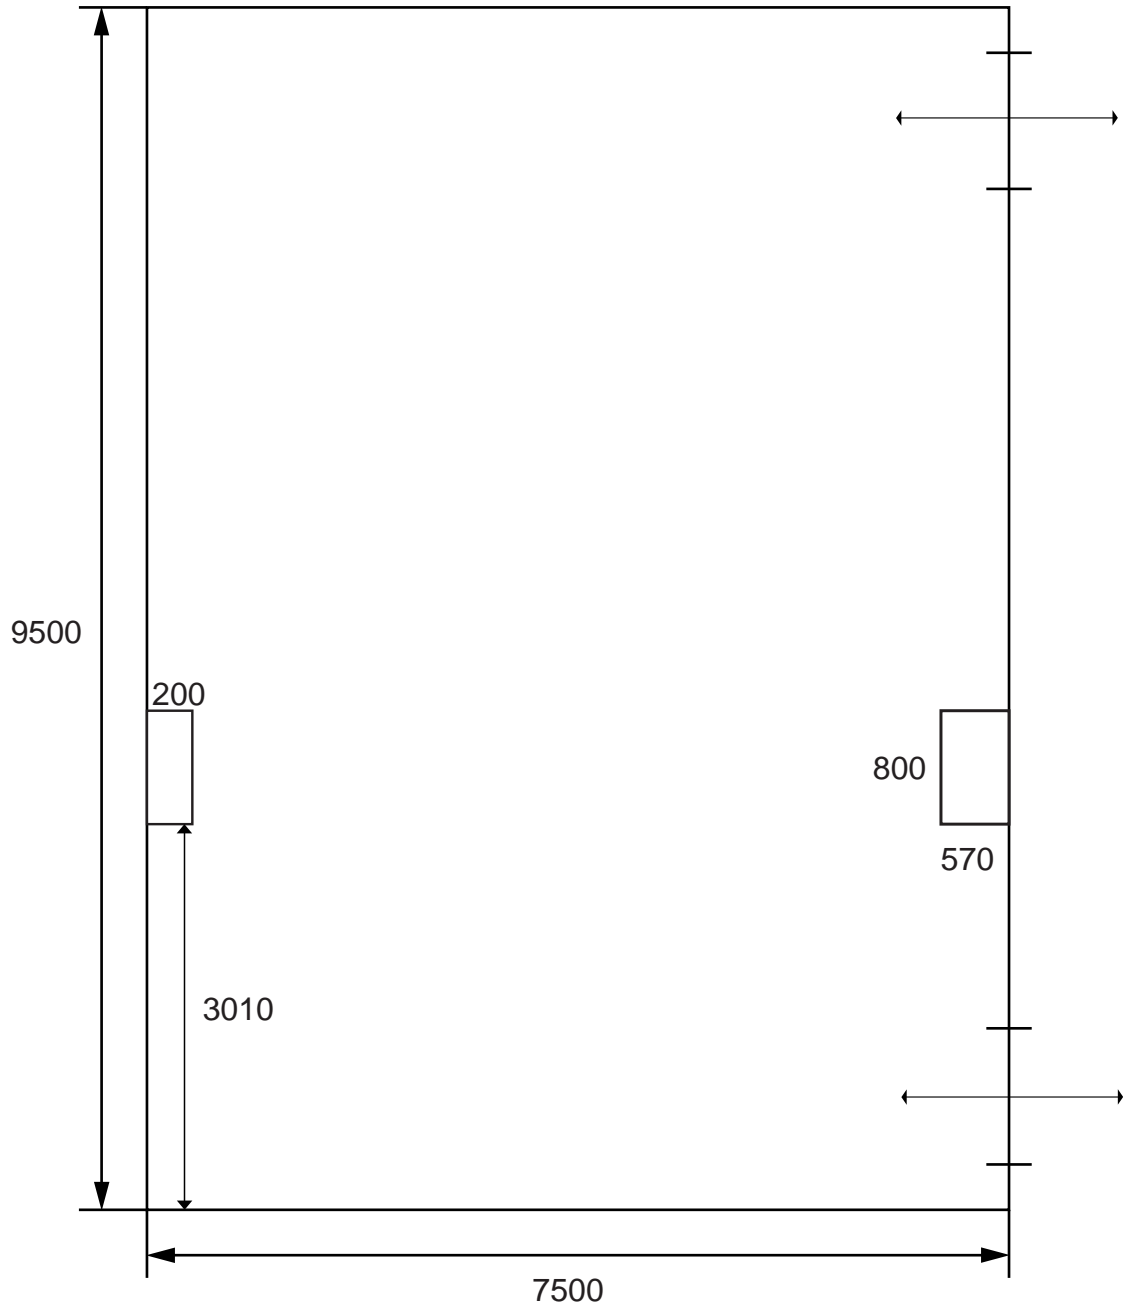

喜多方プラザ
第一会議室

その他