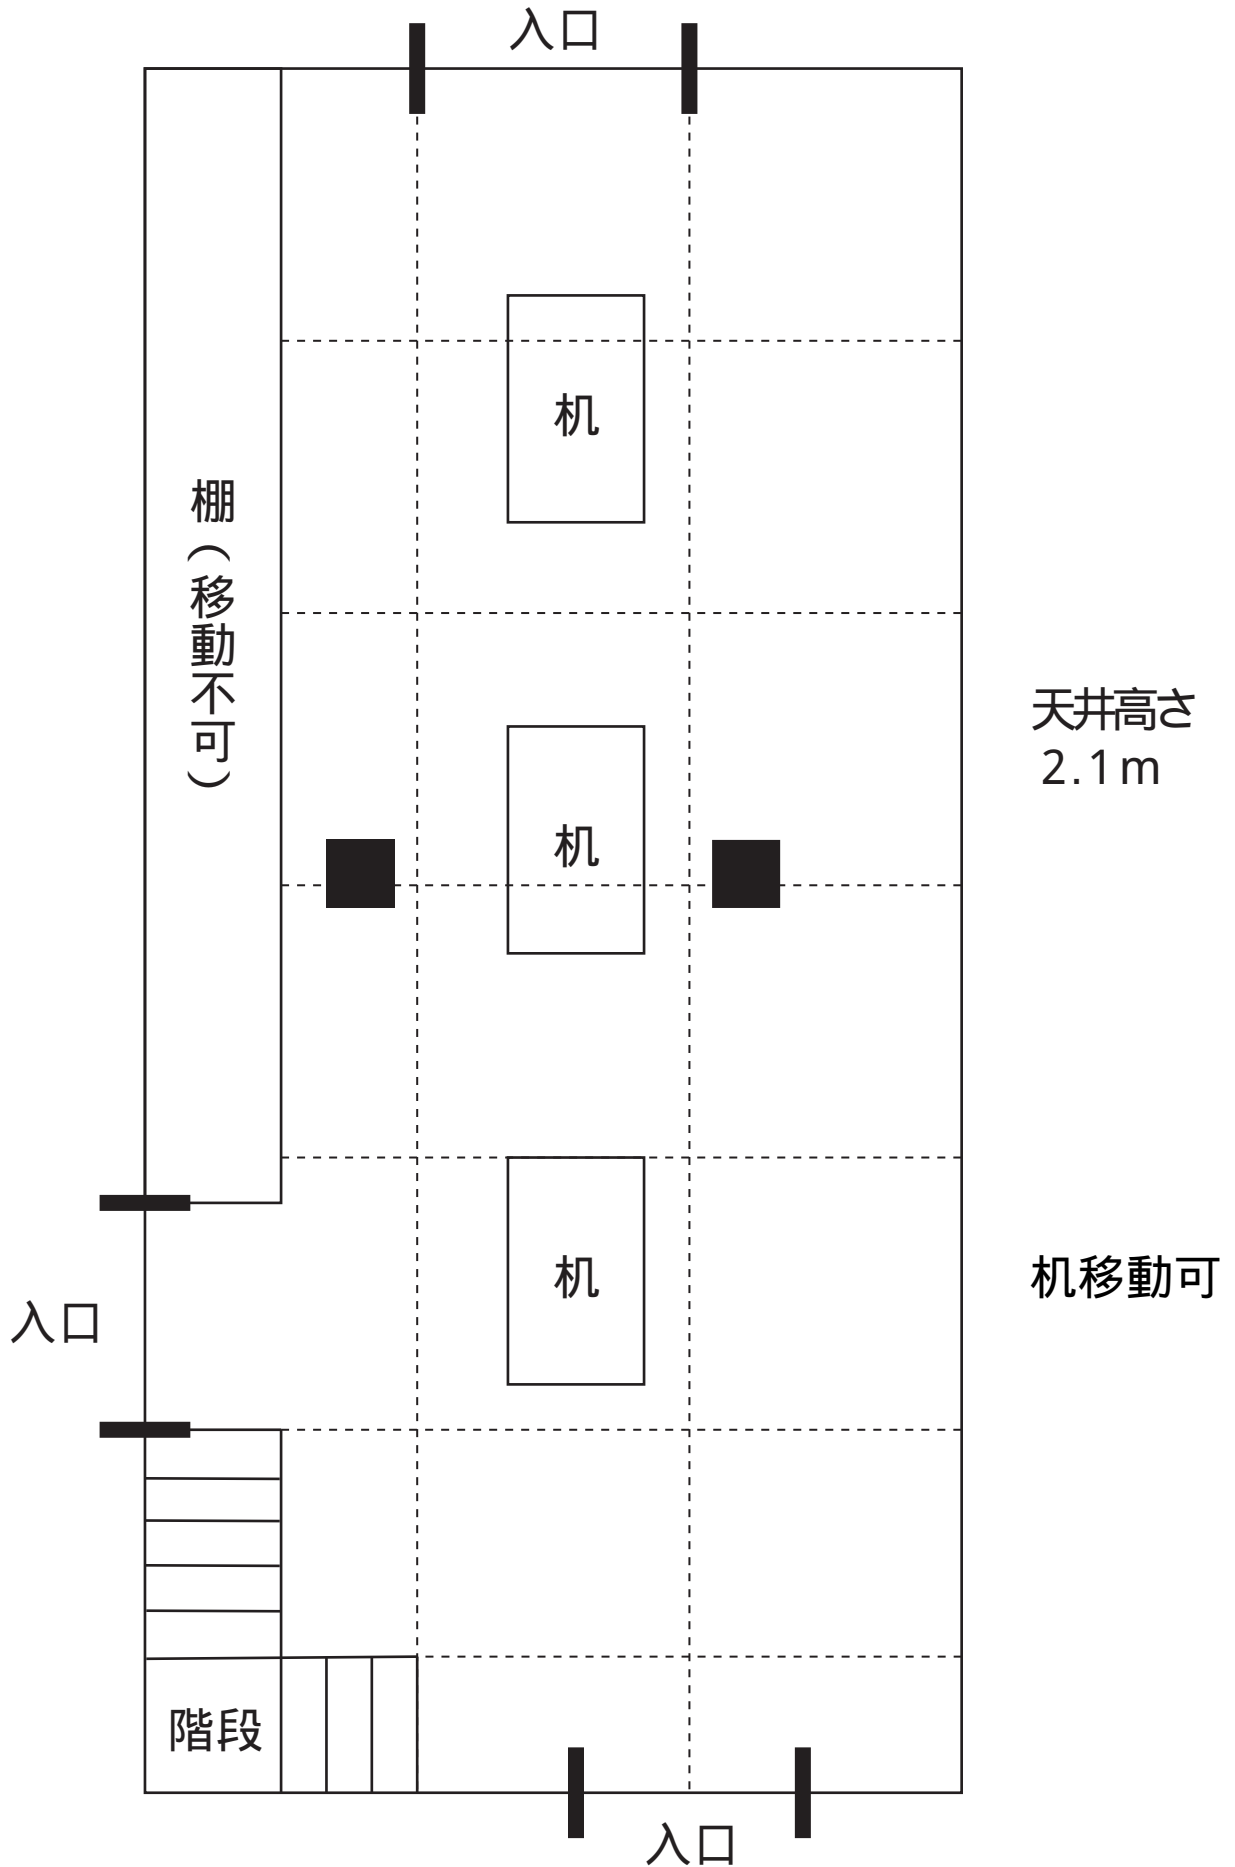

# 喜多方プラザ大ホール平面図

催物日時 年 月 日 催物名

・客席内電源 10列20席 30A-C 2口 (実容量30A)  
 20列20席 30A-C 2口 (実容量60A)  
 29列20席 30A-C 2口 (実容量60A)

・大迫り 上昇のみ 最高 120cm  
 ・可倒椅子位置 20～22列19～24席  
 27～29列19～24席

・客席内壁／白 客席椅子／エンジ  
 ・側反下18～21尺  
 ・搬入口ひさし有 ウィング車横づけ不可  
 ・搬入口と地面の段差約 2尺 5寸

# 蔵の略図

## コープあいづあいあいホール

和室50畳

その他  
和机12台

パイプイス150脚  
消火器設置

駐車場

その他

会場禁煙  
消火器設置  
非常用梯子設置

その他

# 蔵の略図

厚生会館

その他  
内庭の利用