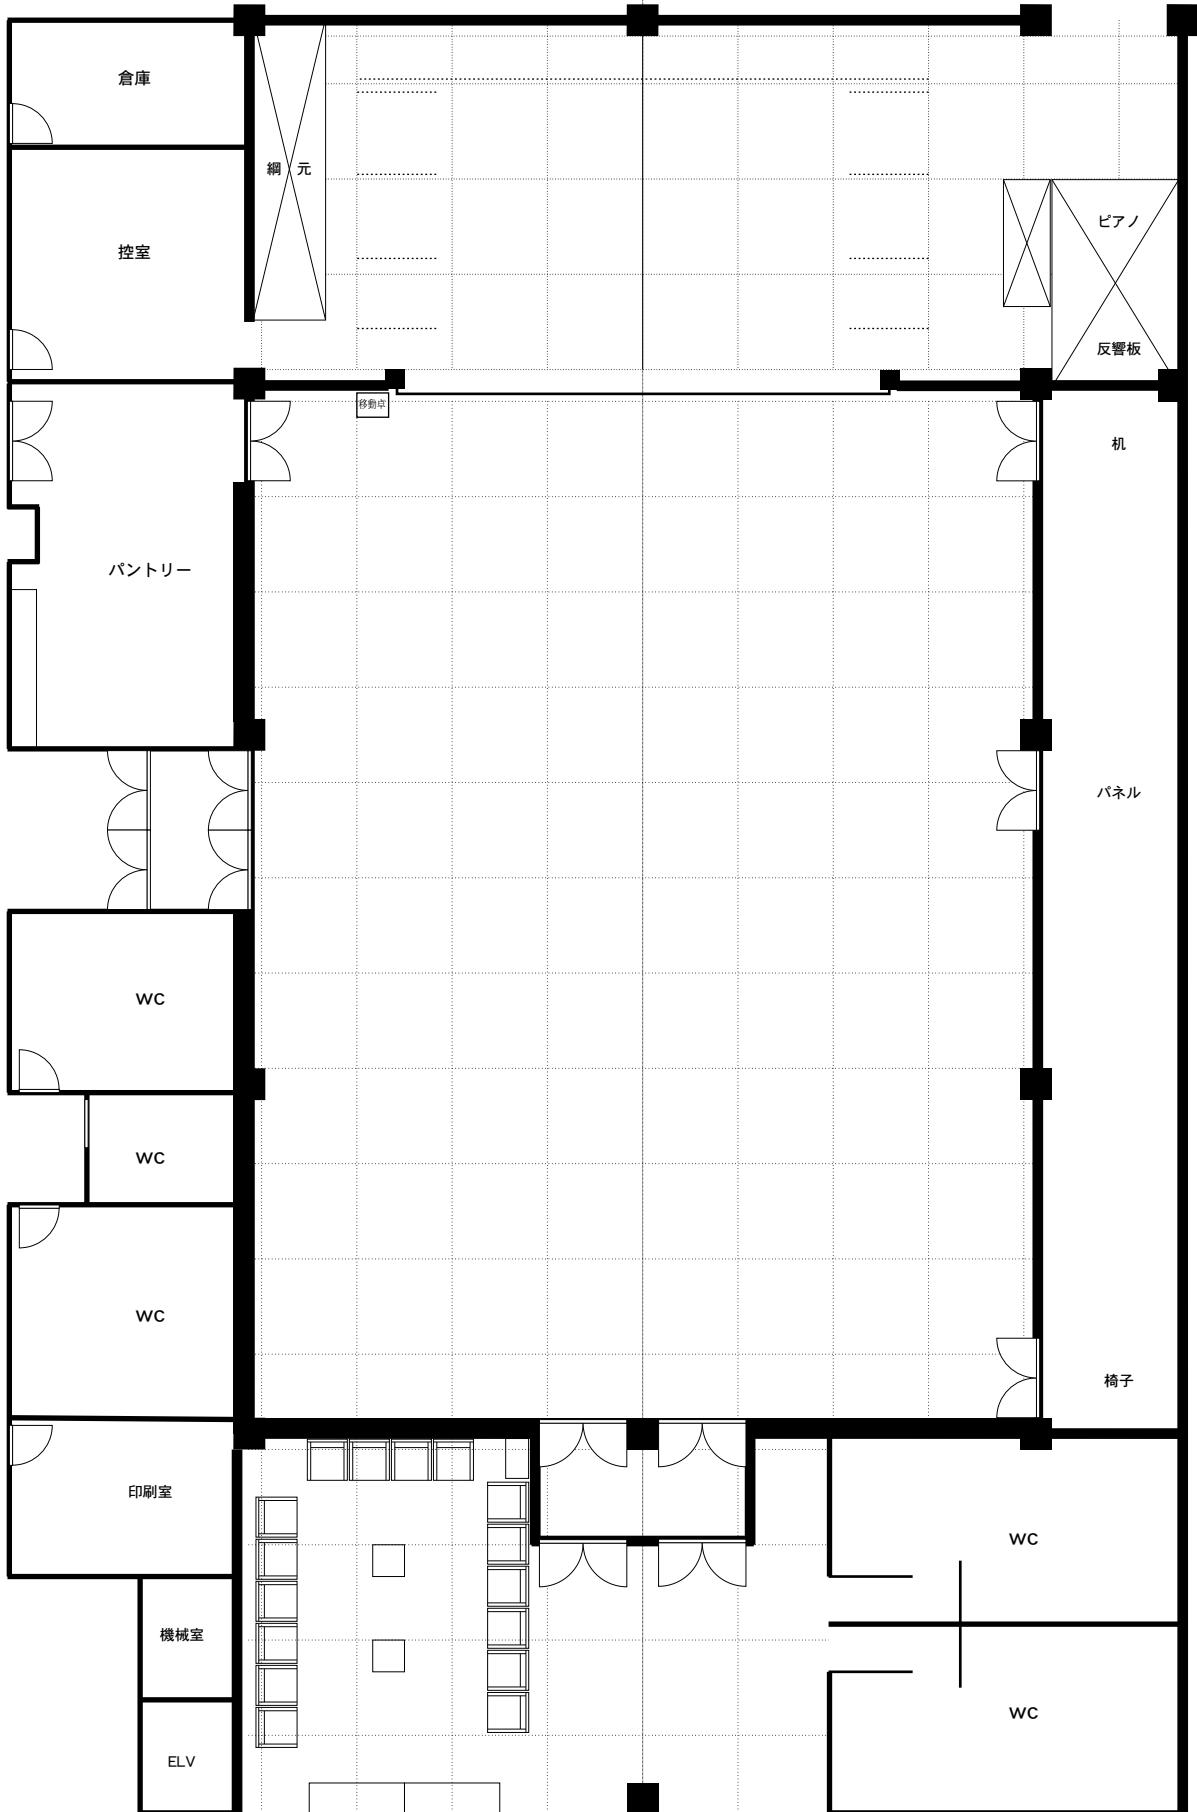

# 喜多方プラザ大ホール平面図

催物日時 年 月 日 催物名

・客席内電源 10列20席 30A-C 2口 (実容量30A)  
 20列20席 30A-C 2口 (実容量60A)  
 29列20席 30A-C 2口 (実容量60A)

・大迫り 上昇のみ 最高 120cm  
 ・可倒椅子位置 20～22列19～24席  
 27～29列19～24席

・客席内壁／白 客席椅子／エンジ  
 ・側反下18～21尺  
 ・搬入口ひさし有 ウィング車横づけ不可  
 ・搬入口と地面の段差約 2尺 5寸

# 喜多方プラザ小ホール平面図

催物日時

催物名

年 月 日

・

- ホリゾン幕
- 引割バック幕
- 吊物バトン3
- ホリゾンライト
- 引割幕2
- 吊物バトン2
- スクリーン
- 袖幕
- 文字幕
- サスペンションライト
- ボーダーライト
- 引割幕1
- 吊物バトン1
- 三ツ折縦根

平台 3×6

平台 4×6

平台 6×6

箱馬

長テーブル

司会台

演台

花代

椅子

マイク