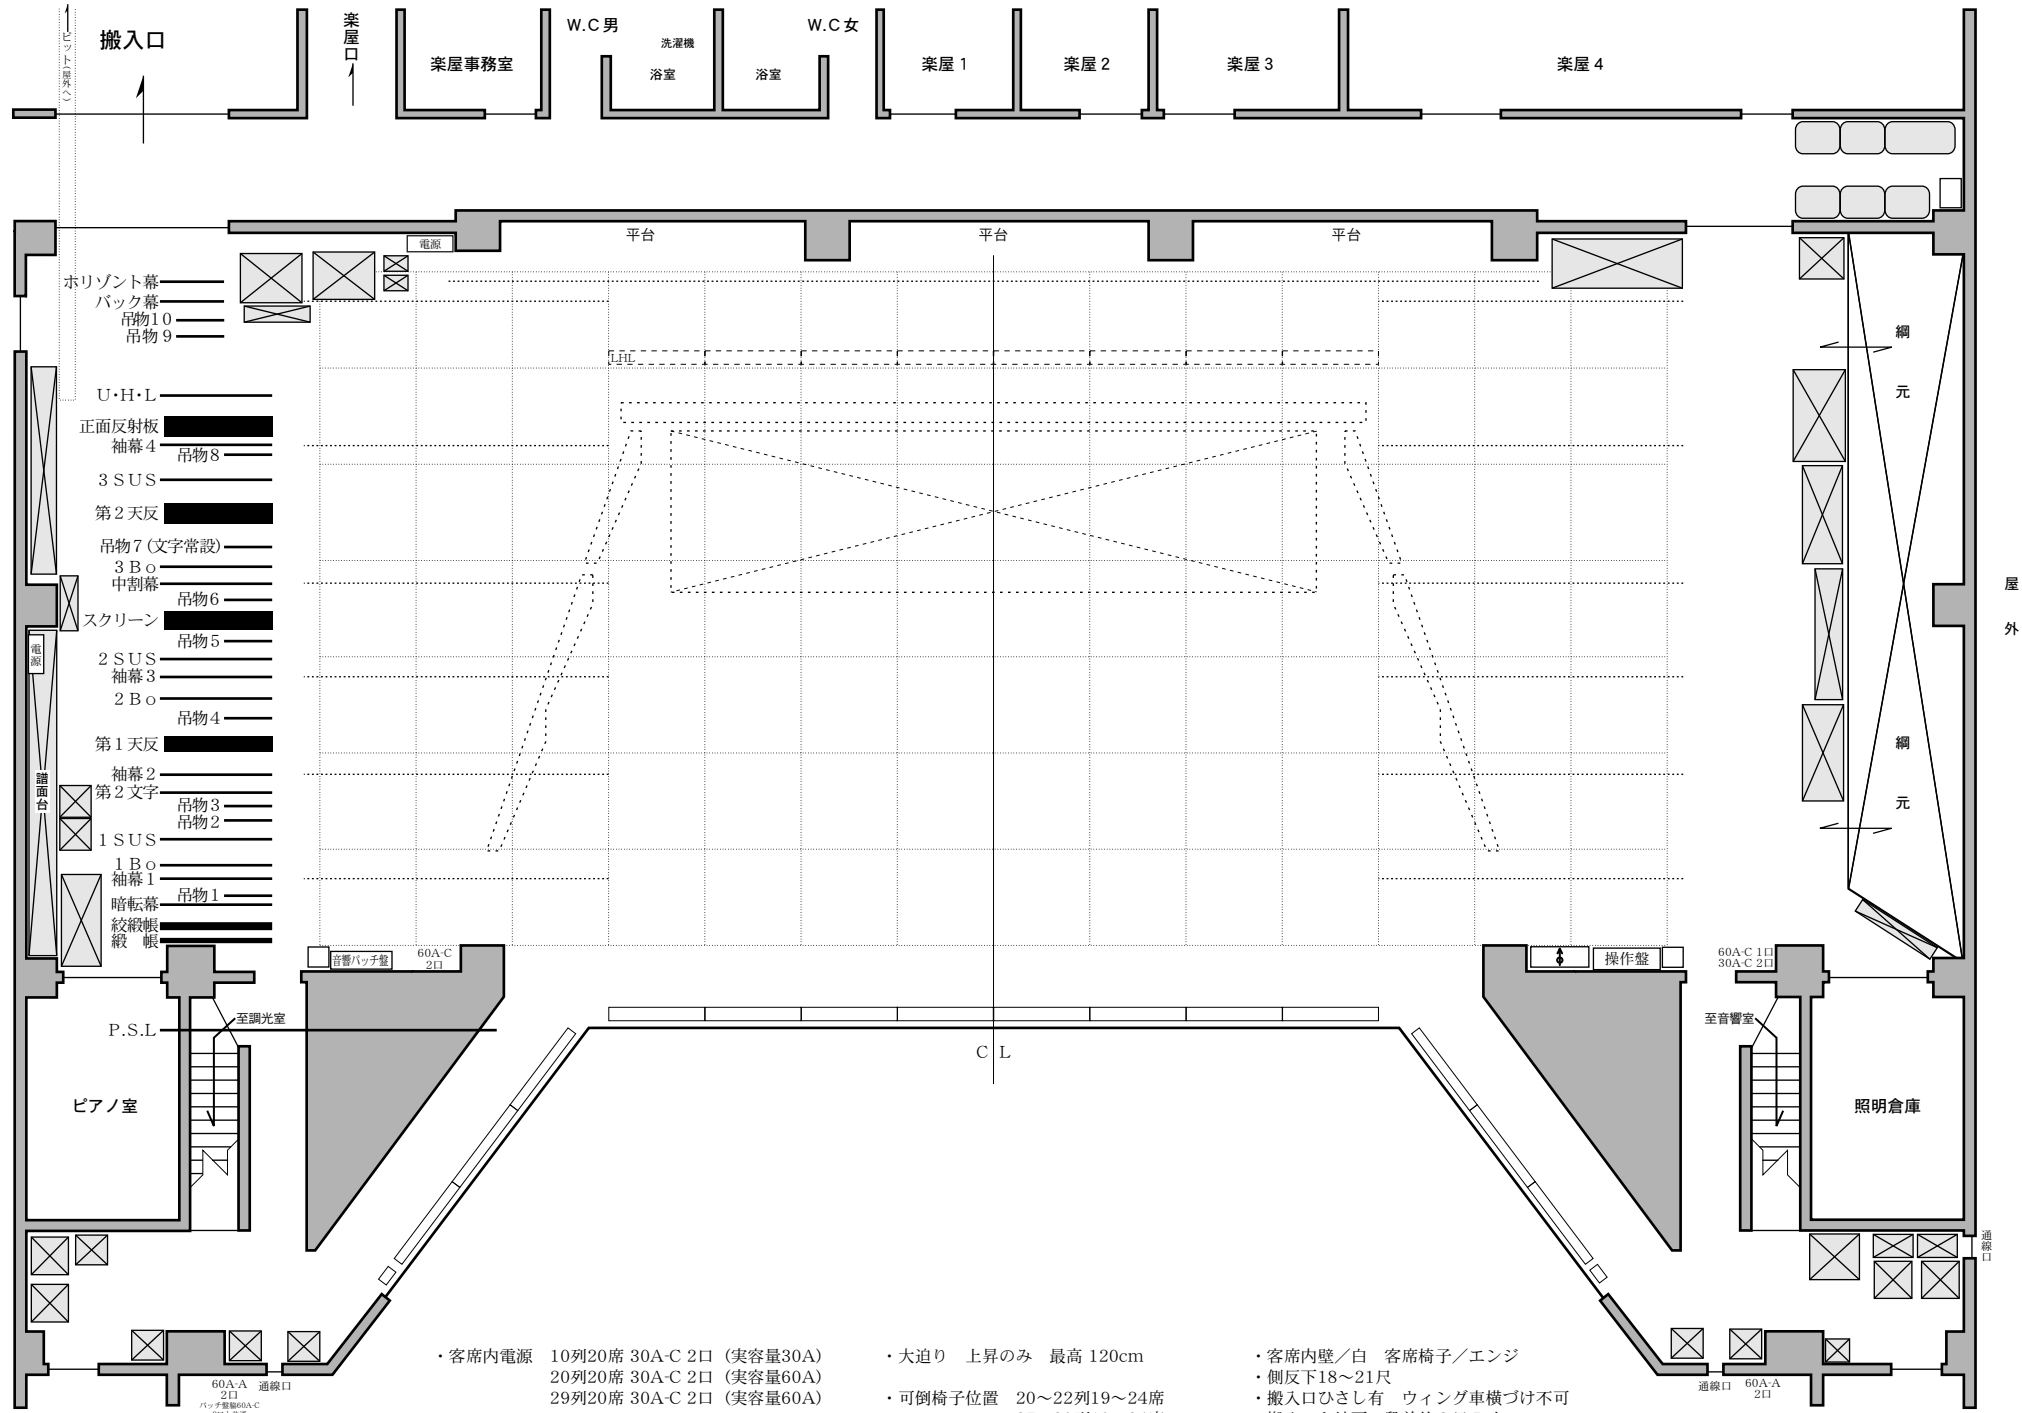

# 喜多方プラザ大ホール平面図

催物日時 年 月 日 催物名

・客席内電源 10列20席 30A-C 2口 (実容量30A)  
 20列20席 30A-C 2口 (実容量60A)  
 29列20席 30A-C 2口 (実容量60A)

・大迫り 上昇のみ 最高 120cm  
 ・可倒椅子位置 20～22列19～24席  
 27～29列19～24席

・客席内壁／白 客席椅子／エンジ  
 ・側反下18～21尺  
 ・搬入口ひさし有 ウィング車横づけ不可  
 ・搬入口と地面の段差約 2尺 5寸