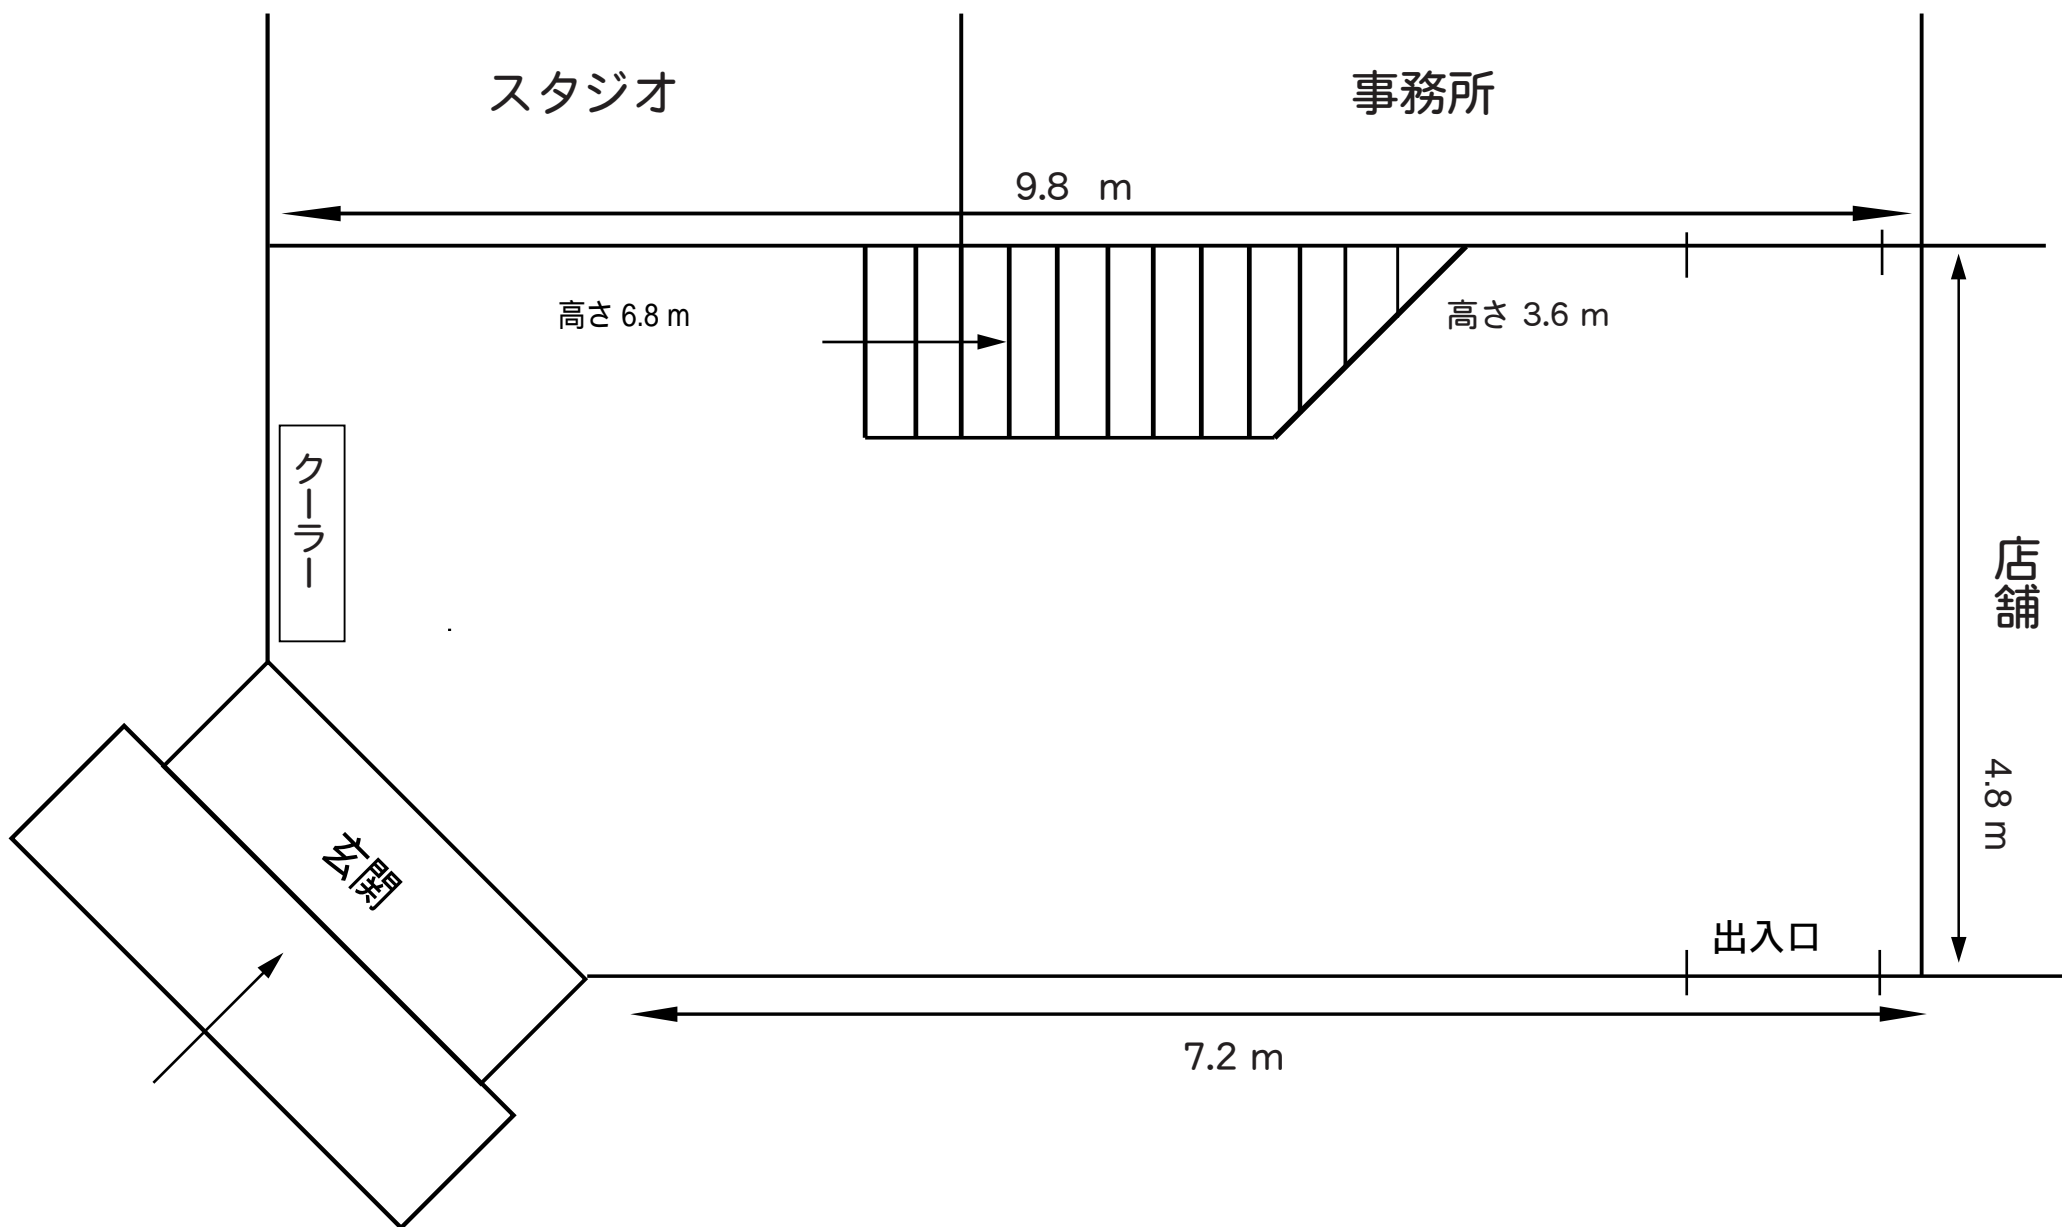

喜多方CITY FM

その他 会場禁煙 消火器設置
ピアノ・PA パイプ椅子60脚
ステージ用 3×6 (1尺) 平台2枚