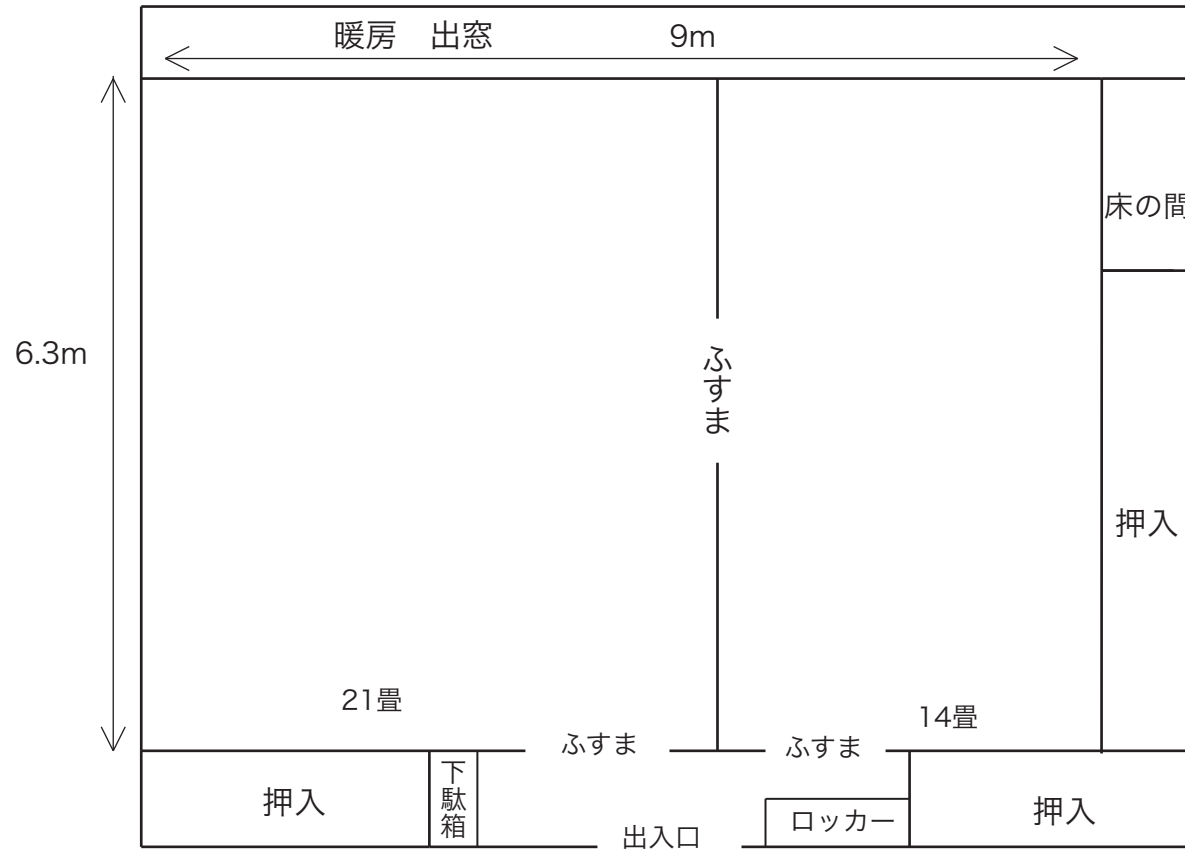

喜多方プラザ 和室

出入口は格子の引き戸 出窓は障子戸
ふすま・障子は取り外し可能