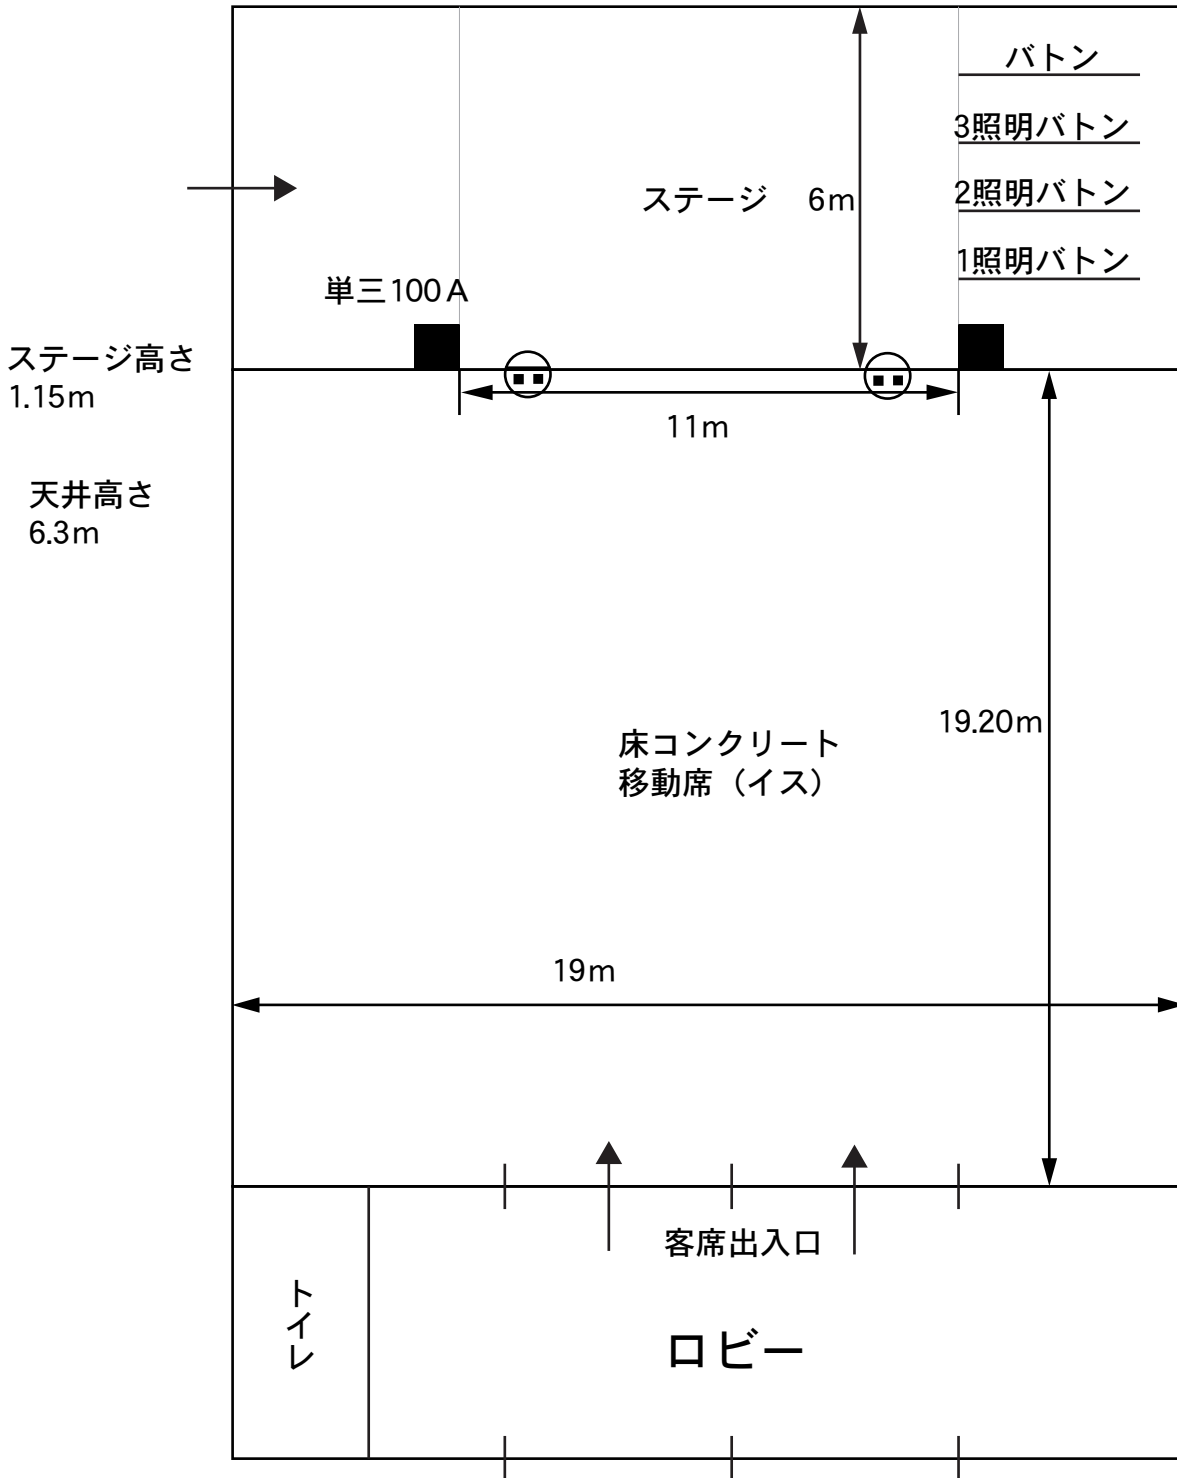

蔵の略図

厚生会館

その他
内庭の利用