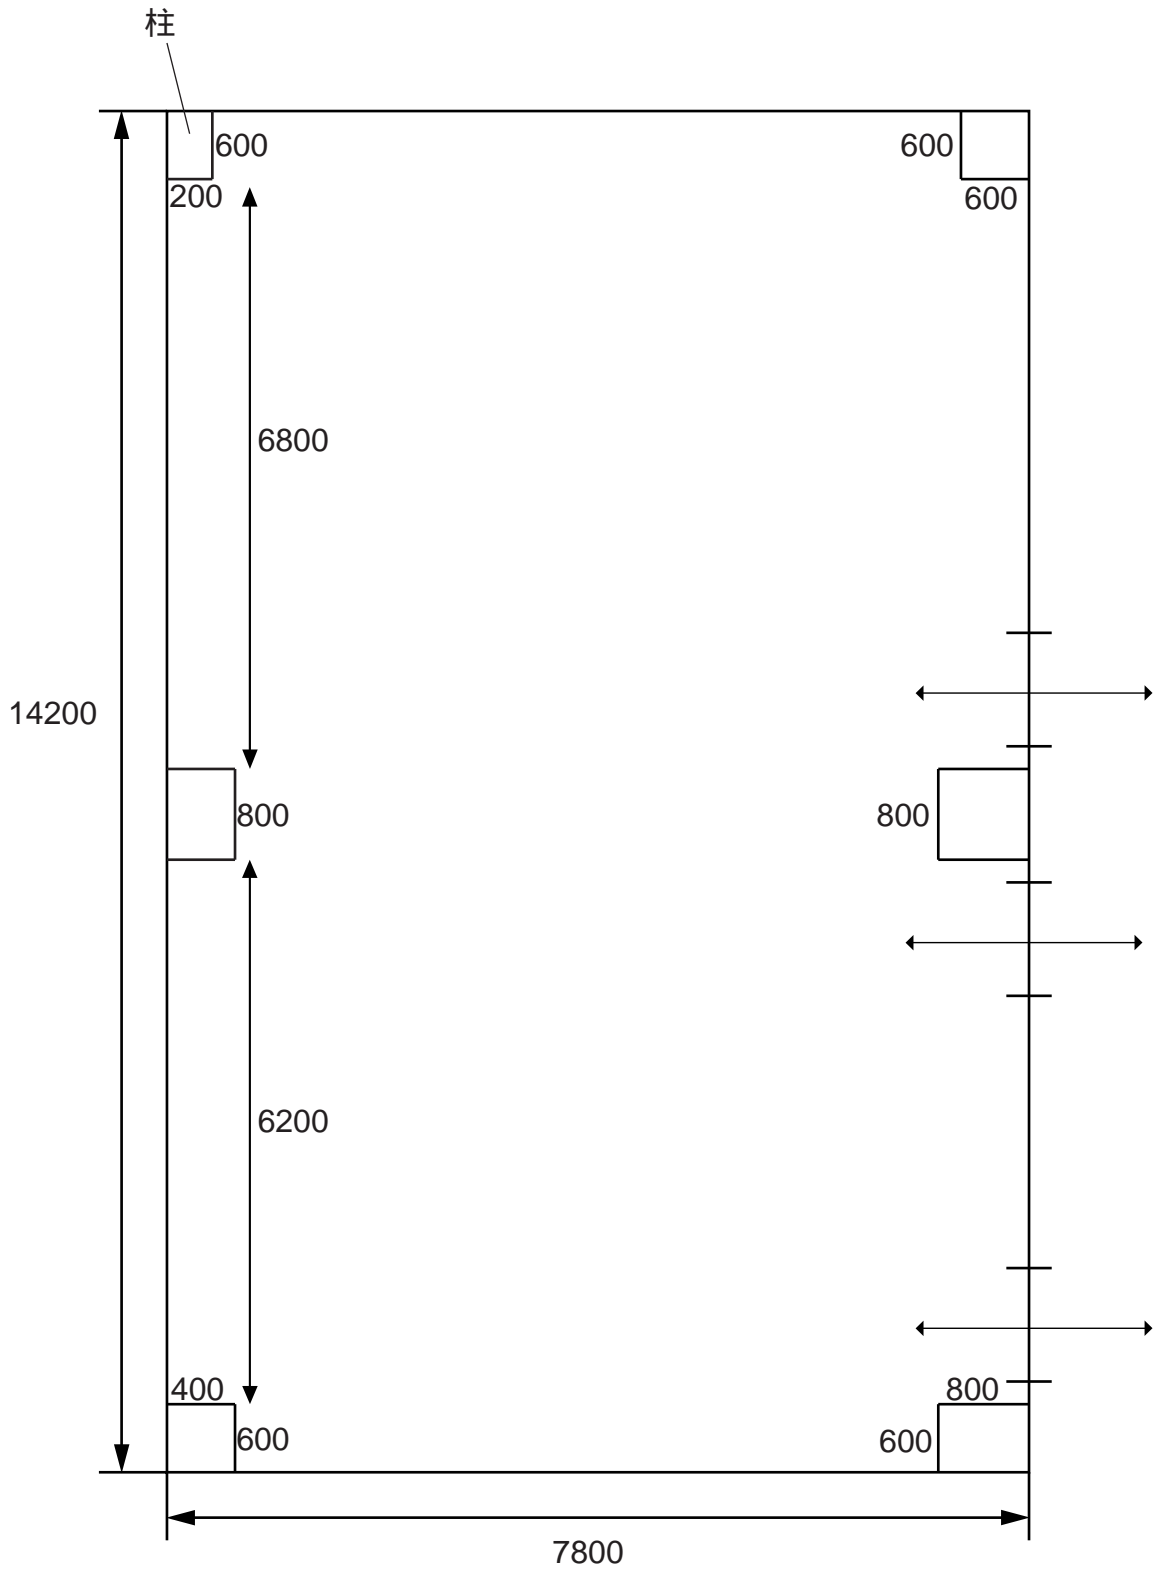

喜多方プラザ 第二会議室

その他 しきり有り
イス約60