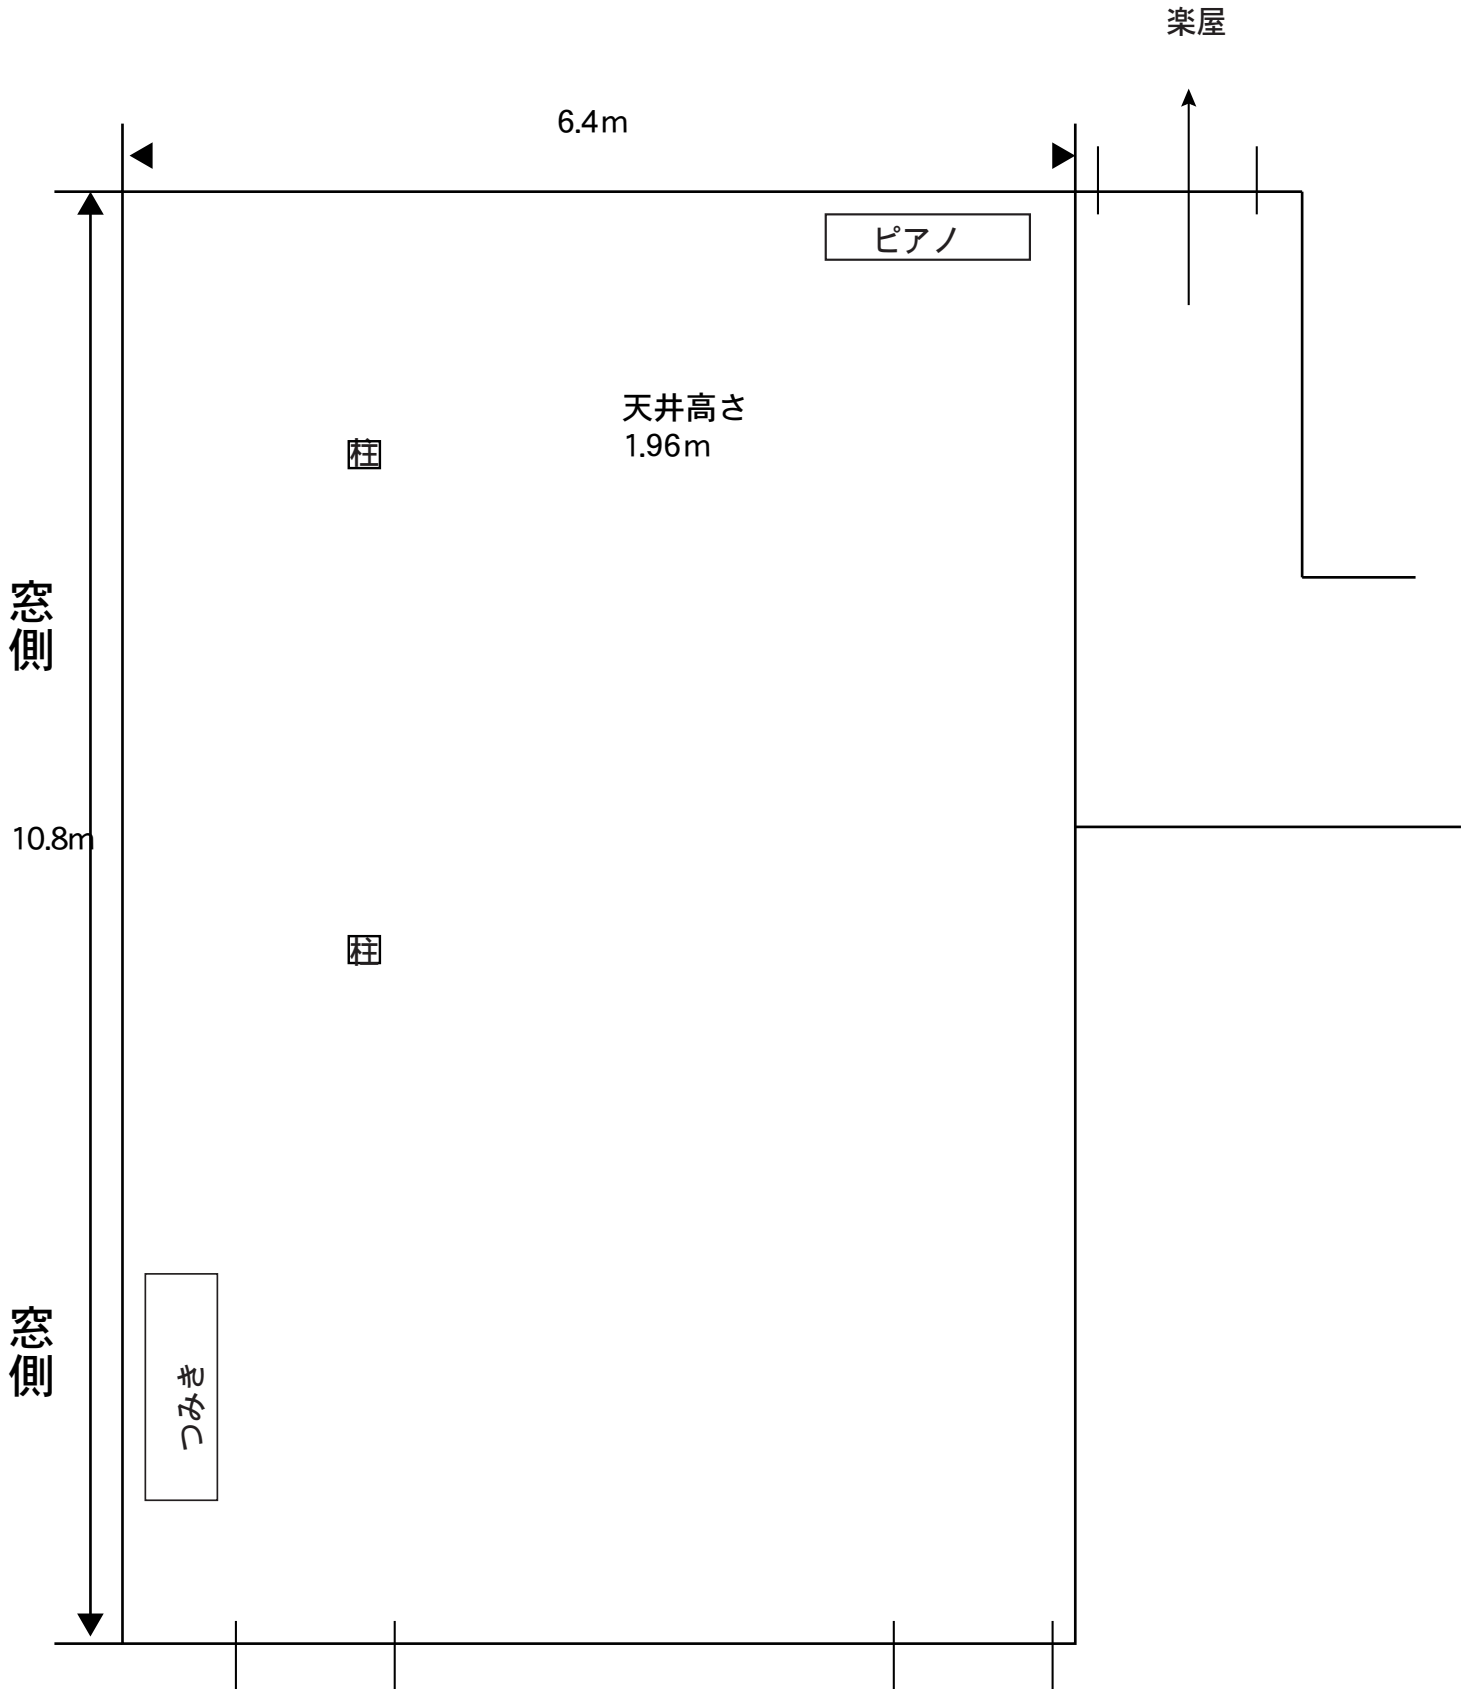

信愛幼稚園

会場は禁煙